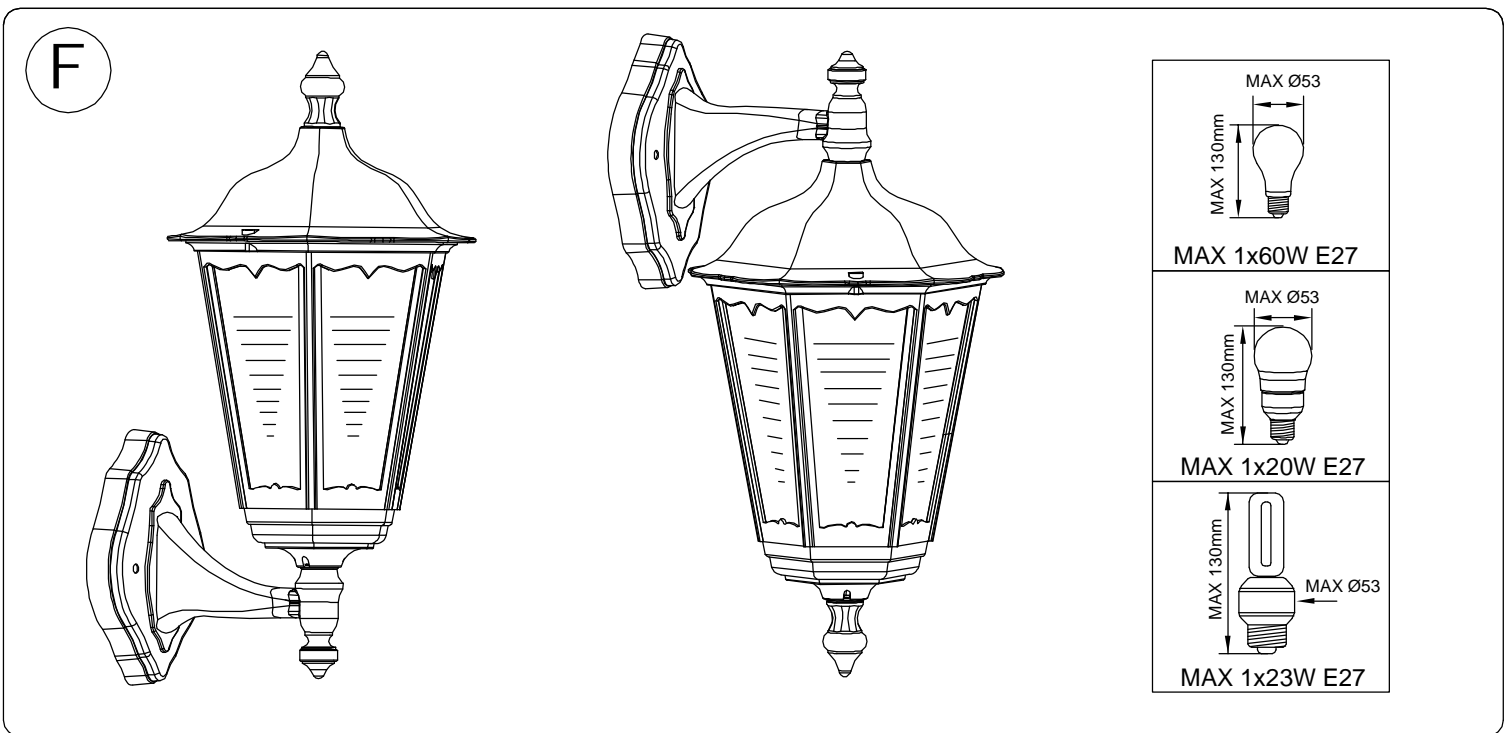

LANDA®

illuminotecnica

IM 300.00 - 300.01

LANDA®

illuminotecnica

IM 300.00 - 300.01

CE		250	VOLT	IP43					

A

OFF

B

Substitution light bulb

C

MAX Ø53
MAX 130mm
MAX 1x60W E27

MAX Ø53
MAX 130mm
MAX 1x20W E27

MAX 130mm
MAX Ø53
MAX 1x23W E27

D