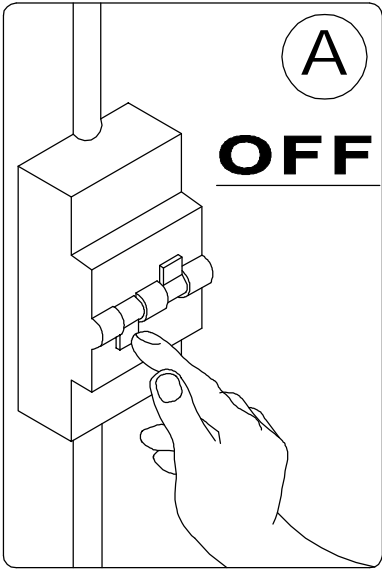

LANDA®

illuminotecnica

IM 300.00 - 300.01