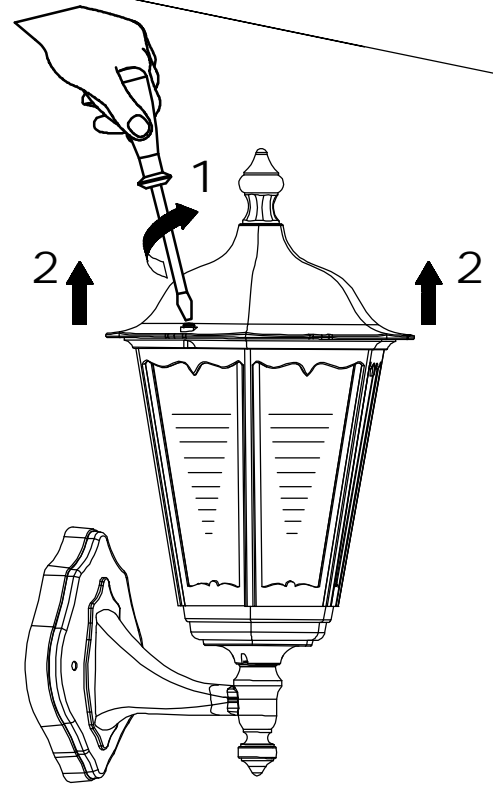

LANDA®

illuminotecnica

IM 300.00 - 300.01

LANDA®

illuminotecnica

IM 300.00 - 300.01

CE		250	VOLT	IP43					

A

OFF

B

Substitution light bulb

C

MAX Ø53
MAX 130mm
MAX 1x60W E27

MAX Ø53
MAX 130mm
MAX 1x20W E27

MAX 130mm
MAX Ø53
MAX 1x23W E27

D