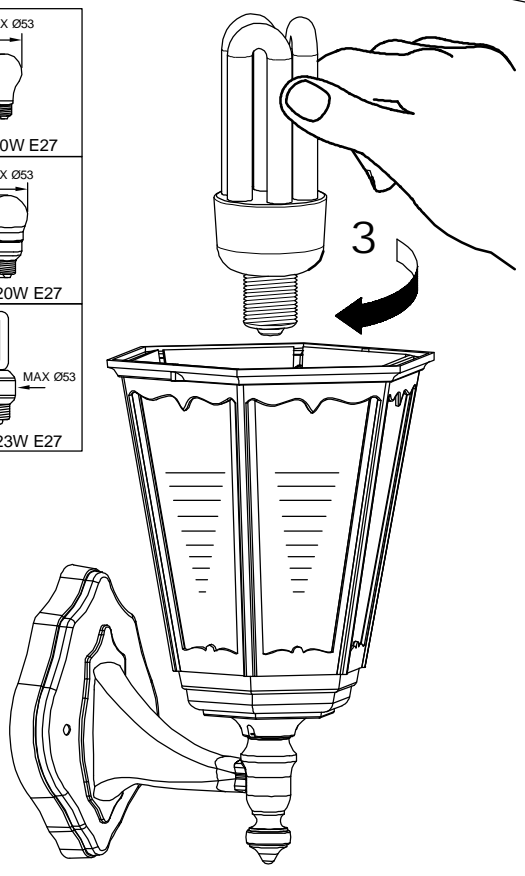

OFF

B

Substitution light bulb

C

MAX Ø53
MAX 130mm
MAX 1x60W E27

MAX Ø53
MAX 130mm
MAX 1x20W E27

MAX 130mm
MAX Ø53
MAX 1x23W E27

D