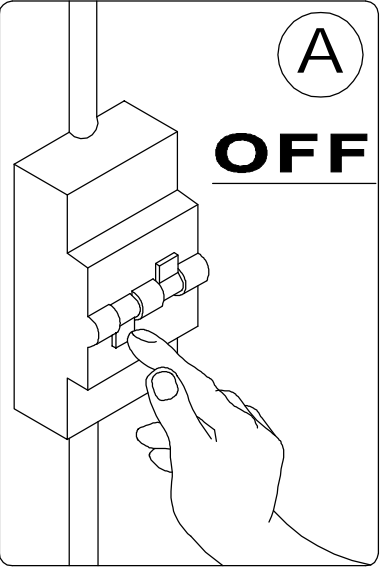

OFF

B

Substitution light bulb

C

MAX Ø53
MAX 130mm
MAX 1x60W E27

MAX Ø53
MAX 130mm
MAX 1x20W E27

MAX 130mm
MAX Ø53
MAX 1x23W E27

D