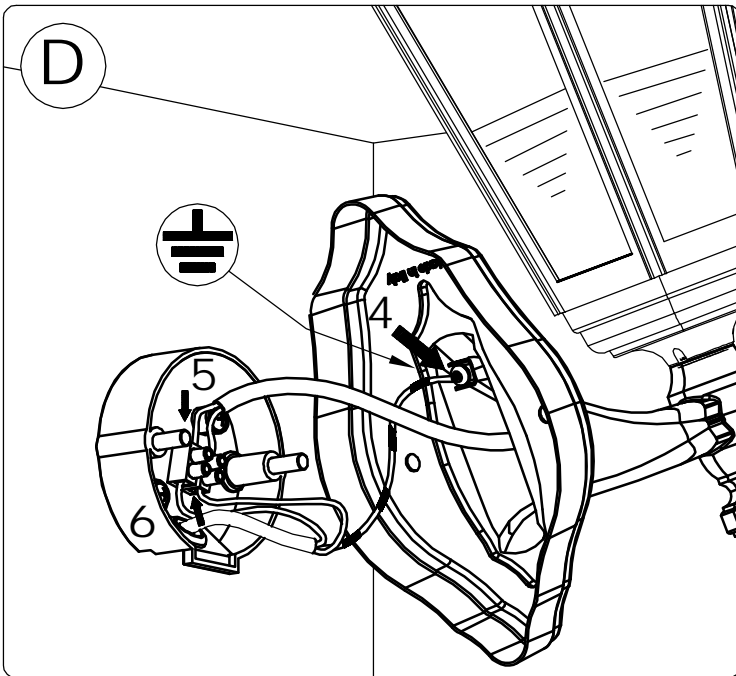

LANDA®

illuminotecnica

IM 300.00 - 300.01