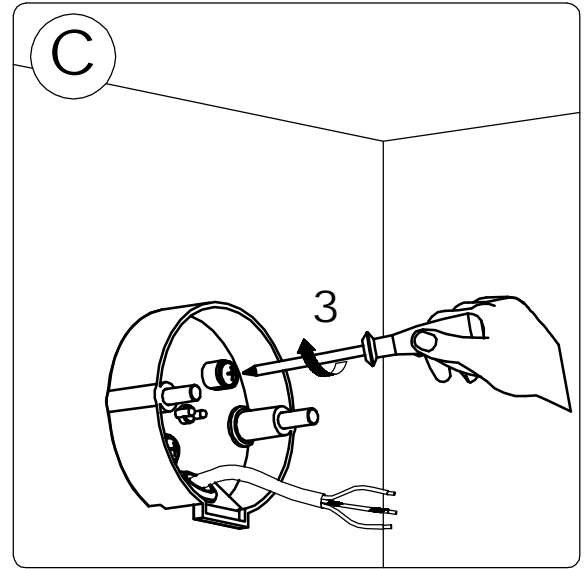

LANDA®

illuminotecnica

IM 300.00 - 300.01